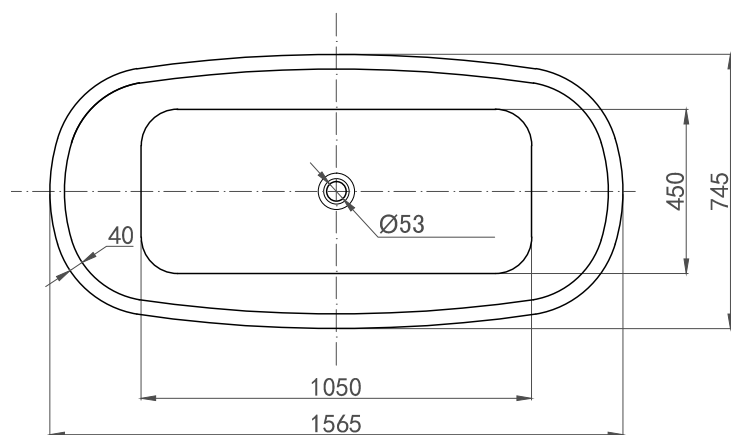

Hafa®

Sun Round

SE

Ytermått och stödfotsplacering

Fotens justeringsmån är ca 25 mm.
OBS – kan variera beroende på golvets fall.

Alla mått kan variera med $\pm 3\%$ av produktionstekniska skäl.

Modell	Sun Round	
Storlek, mm	1570x750x600	
Volym	308 liter	
Vattendjup	460 mm	

Material

Karet är tillverkat i dubbla lager sanitetsakryl med en kärna av polyesterkomposit. Detta ger ett kar med många fördelar. Det är stabilt och håller värmen bra samt har en blank och slitstark yta som motverkar uppkomst av mikroorganismer.