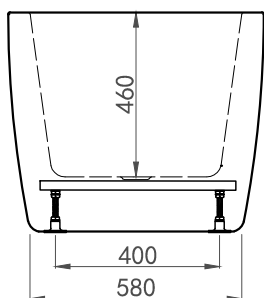

Hafa®

Sun Round

SE

Ytermått och stödfotsplacering

Fotens justeringsmån är ca 25 mm.
OBS – kan variera beroende på golvets fall.

Alla mått kan variera med $\pm 3\%$ av produktionstekniska skäl.

Modell	Sun Round	
Storlek, mm	1570x750x600	
Volym	308 liter	
Vattendjup	460 mm	