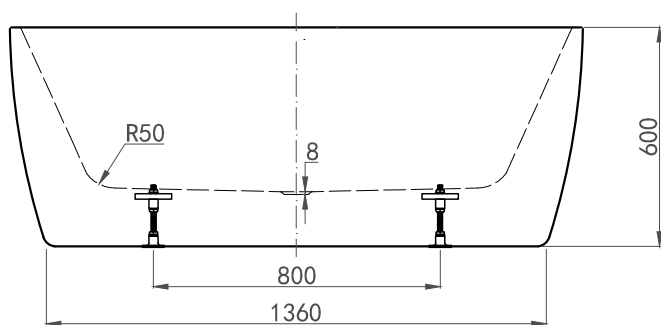

Hafa®

Sun Round

SE

Ytermått och stödfotsplacering

Fotens justeringsmån är ca 25 mm.
OBS – kan variera beroende på golvets fall.

Alla mått kan variera med $\pm 3\%$ av produktionstekniska skäl.

Modell	Sun Round	
Storlek, mm	1570x750x600	
Volym	308 liter	
Vattendjup	460 mm	

Material

Karet är tillverkat i dubbla lager sanitetsakryl med en kärna av polyesterkomposit. Detta ger ett kar med många fördelar. Det är stabilt och håller värmen bra samt har en blank och slitstark yta som motverkar uppkomst av mikroorganismer.