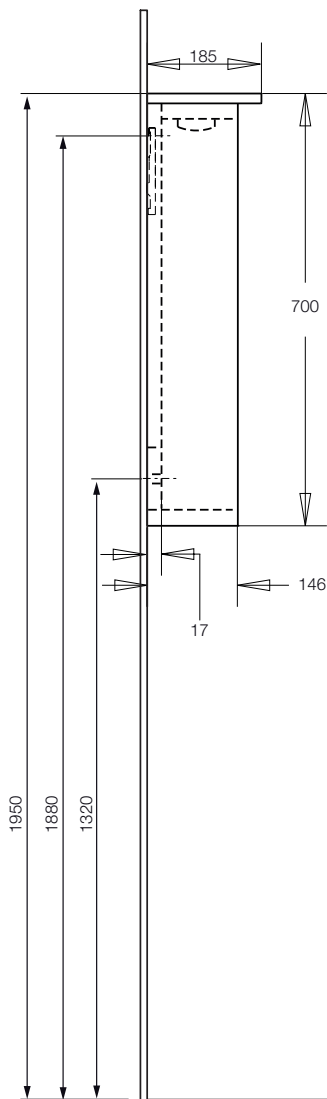

Hafa®

Edge 600, 800, 1000

Art.nr 1590700, 1590701, 1590710, 1590711, 1590720, 1590721

TOP

SIDE

BACK

[mm]	600	800	1000
A	520	728	936
B	117	320	695
C	300	400	500
D	568	768	968
E	600	800	1000
			[mm]