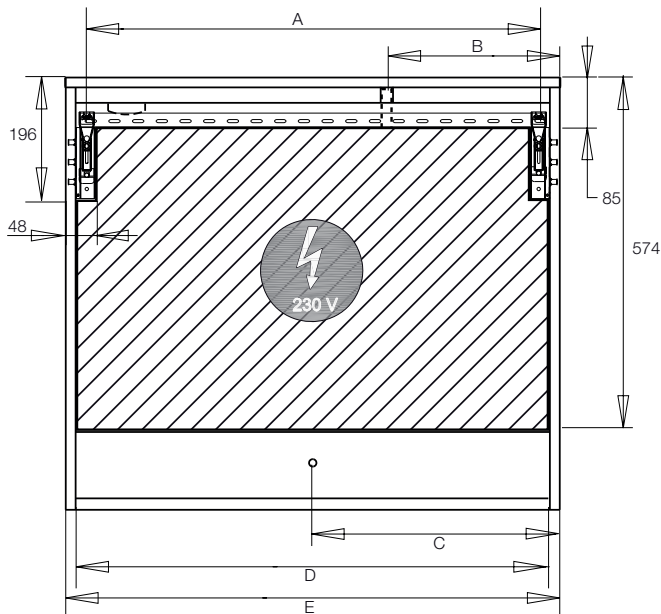

Hafa®

Edge 600, 800, 1000

Art.nr 1590700, 1590701, 1590710, 1590711, 1590720, 1590721

TOP

SIDE

BACK

[mm]	600	800	1000
A	520	728	936
B	117	320	695
C	300	400	500
D	568	768	968
E	600	800	1000
			[mm]