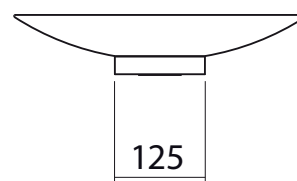

Hafa[®] Edge

Art.nr 1273550

TOP

SIDE

FRONT