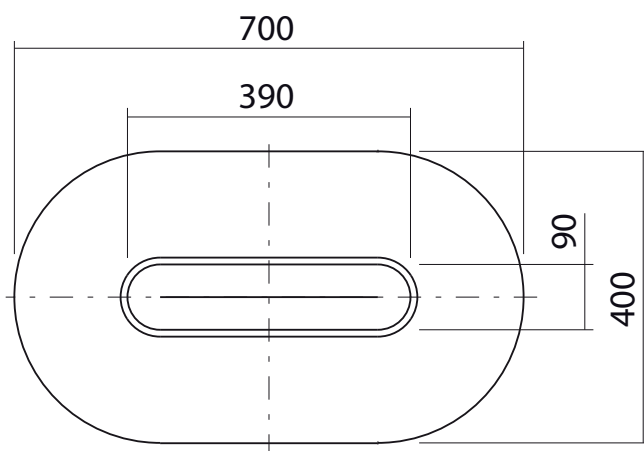

Hafa[®] Edge

Art.nr 1273550

TOP

SIDE

FRONT