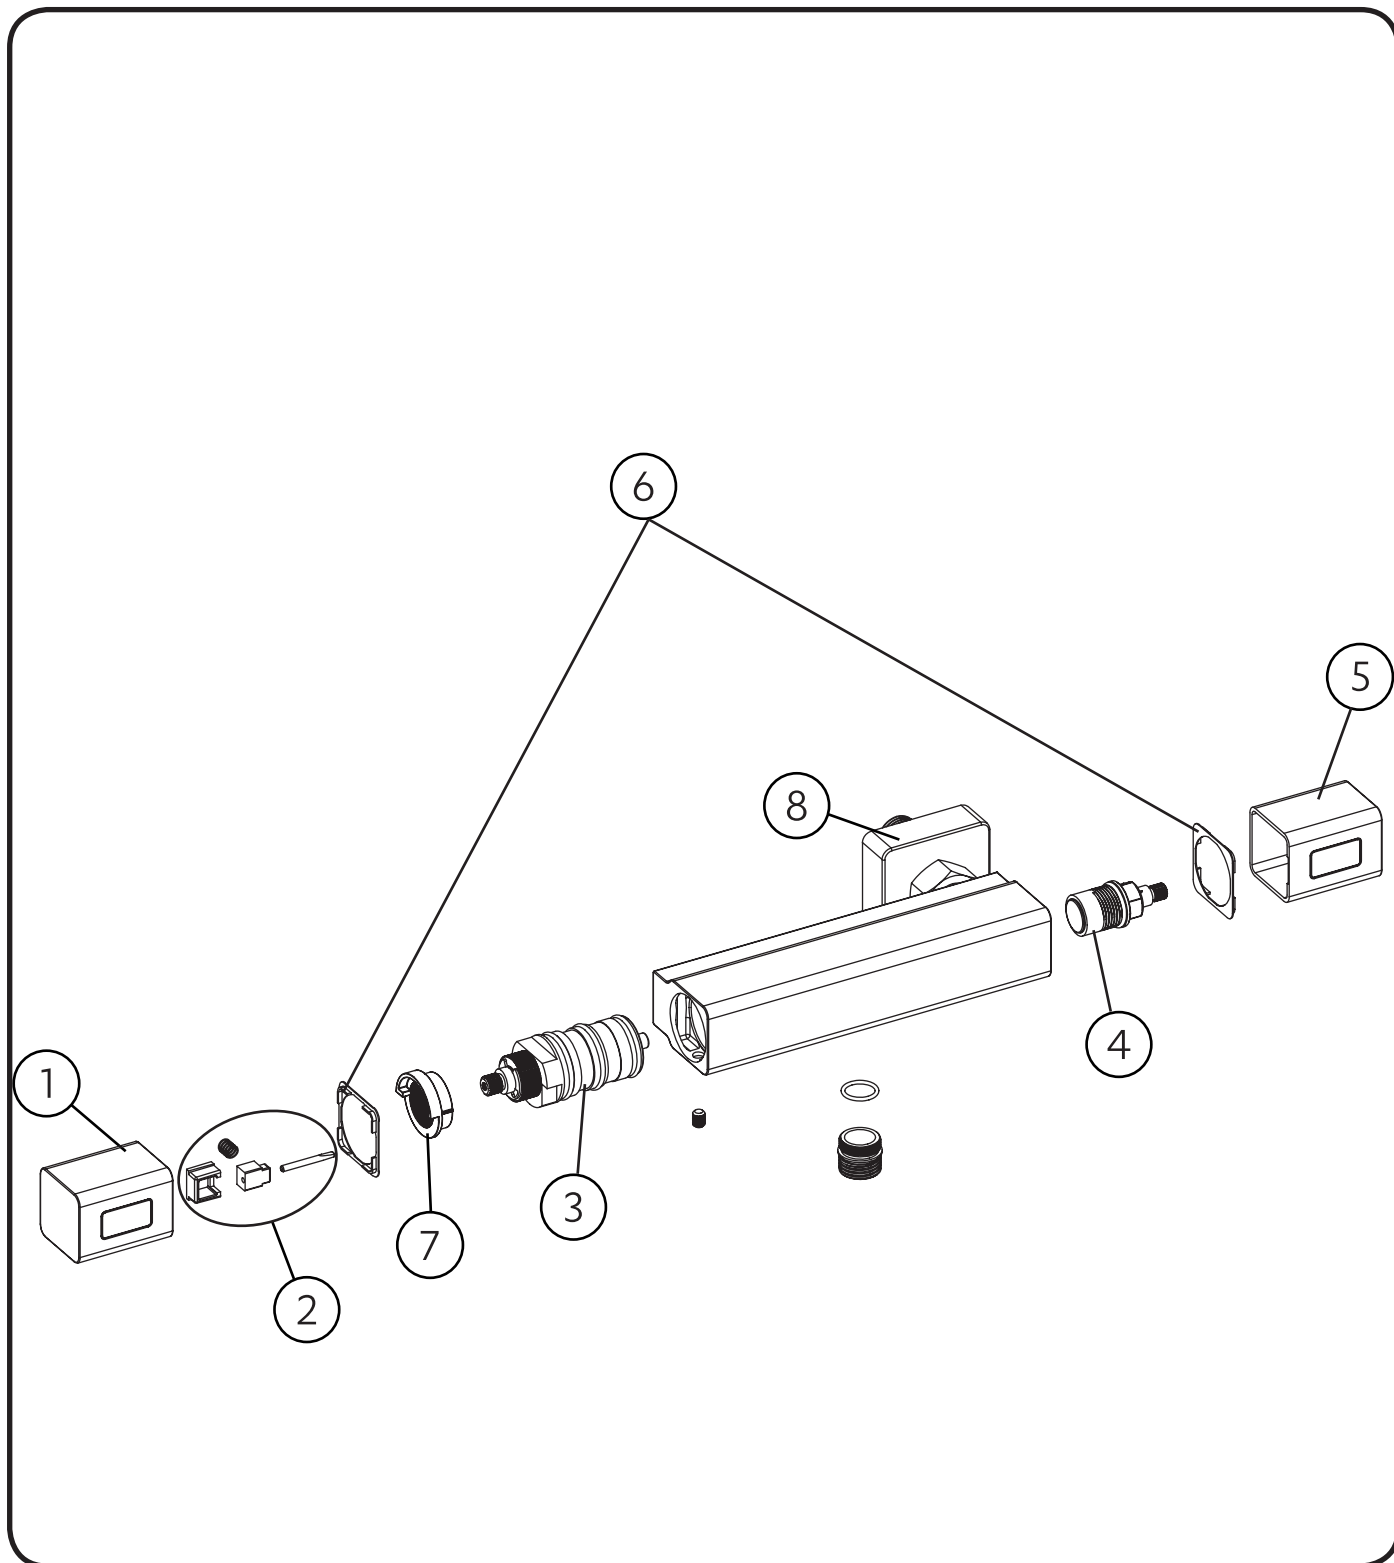

Hafa® Mix Sq Duschblandare

Art: 1381745, 1381750

Hafa®

Hafa
Svarvaregatan 5, Box 525
SE-301 80 Halmstad
SWEDEN

Garanti/Warranty.
Service, resevdelar/spare-parts
Sweden: Tel: +46 (0)35 15 44 75
Norway: Tel: +47 69 31 02 30
Finland: Puh: 0207 43 50 00

www.hafa.se
www.hafa.dk
www.hafabad.no
www.hafa.se
www.hafabathroom.ru
www.hafa.eu

E-mail:
service@hafa.se
service@hafabad.no