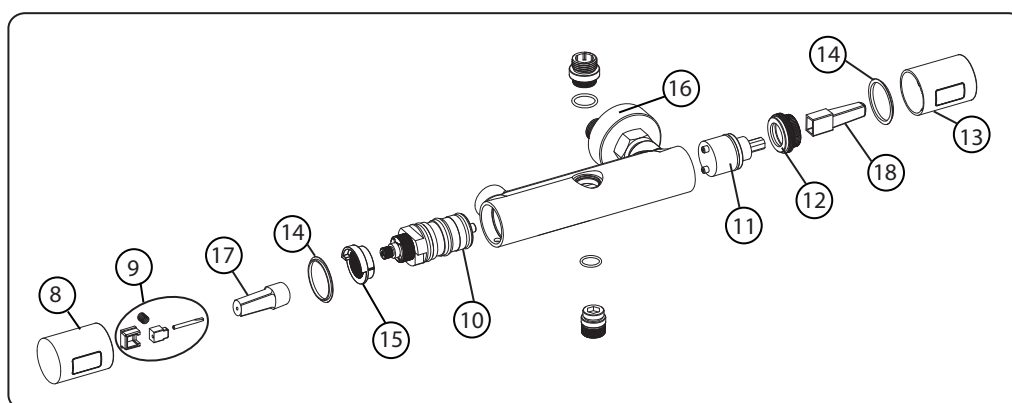

Hafa® *Mix R, Mix Slim R*

Art: 1381655, 1681660, 1381675, 1381680, 1381685, 1381690, 1381695, 1381700, 1381800, 1381801, 1381802, 1381803, 1381820, 1381821, 1381822, 1381823,

Hafa
Svarvaregatan 5, Box 525
SE-301 80 Halmstad
SWEDEN

Garanti/Warranty.
Service, reservdelar/spare parts
Sweden: +46 (0)35 15 44 75
Norway: +47 (0)69 31 02 30
Finland: +358 (0)9 61500940

www.hafa.se
www.hafa.dk
www.hafabad.no
www.hafa.se
www.hafabathroom.ru
www.hafa.eu

e-mail:
service@hafa.se
service@hafabad.no