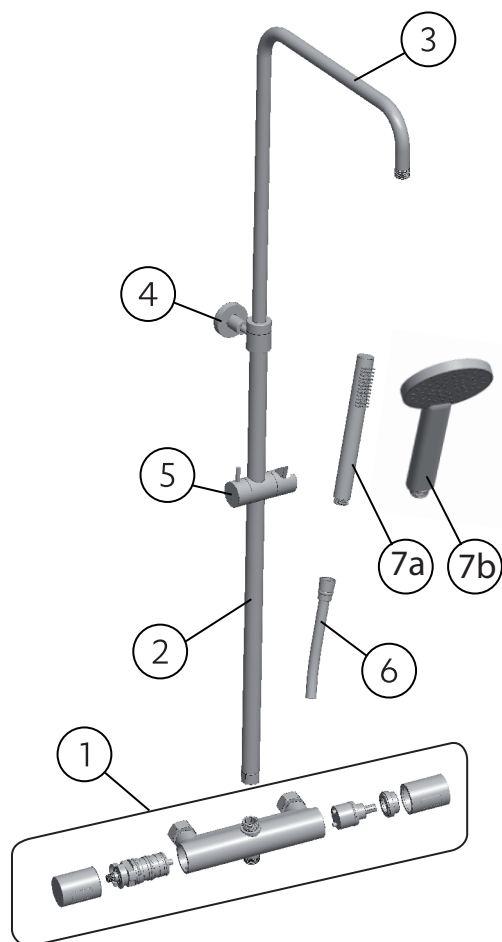

Hafa® *Mix R, Mix Slim R*

Art: 1381655, 1681660, 1381675, 1381680, 1381685, 1381690, 1381695, 1381700, 1381800, 1381801, 1381802, 1381803, 1381820, 1381821, 1381822, 1381823,

Hafa
Svarvaregatan 5, Box 525
SE-301 80 Halmstad
SWEDEN

Garanti/Warranty.
Service, reservdelar/spare parts
Sweden: +46 (0)35 15 44 75
Norway: +47 (0)69 31 02 30
Finland: +358 (0)9 61500940

www.hafa.se
www.hafa.dk
www.hafabad.no
www.hafa.se
www.hafabathroom.ru
www.hafa.eu

e-mail:
service@hafa.se
service@hafabad.no