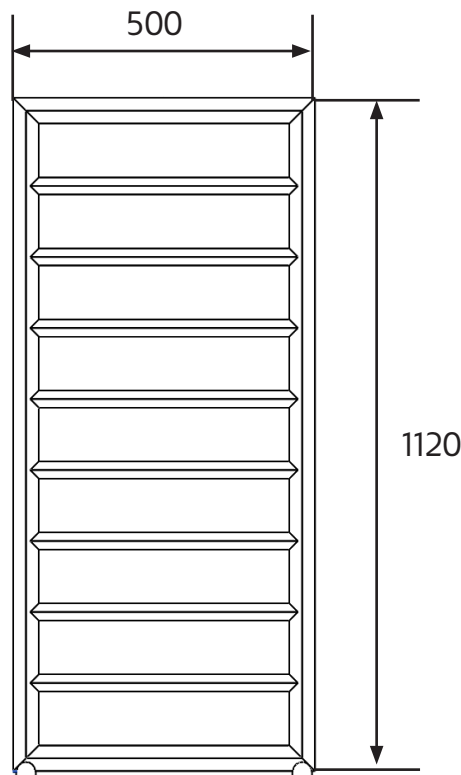

Hafa[®]

EDGE 1509975

SE: Borra aldrig hål i väggen utan att först ha kontrollerat måtten på det aktuella exemplaret.

NO: Bor aldri hull i veggjen uten å først kontrollere dimensjonene av den nåværende element.

DK: Bor aldrig huller i væggen uden først at kontrollere dimensionerne af den nuværende vare.

FI: Ennen poraamista-tarkistathan reikien mittasuhteet tuotteestasi.

GB: Before drilling any holes to the wall always check the position for the fixtures for the product itself.