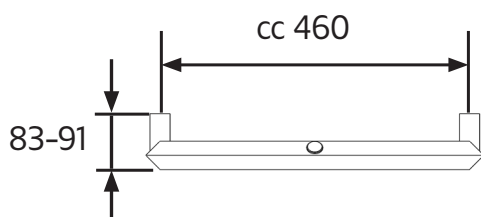

Hafa[®]

EDGE 1509975

SE: Borra aldrig hål i väggen utan att först ha kontrollerat måtten på det aktuella exemplaret.

NO: Bor aldri hull i veggjen uten å først kontrollere dimensjonene av den nåværende element.

DK: Bor aldrig huller i væggen uden først at kontrollere dimensionerne af den nuværende vare.

FI: Ennen poraamista-tarkistathan reikien mittasuhteet tuotteestasi.

GB: Before drilling any holes to the wall always check the position for the fixtures for the product itself.