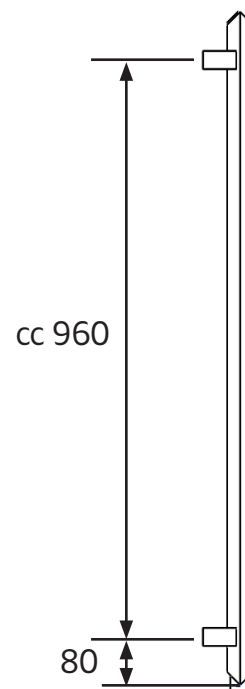

Hafa[®]

EDGE 1509975

SE: Borra aldrig hål i väggen utan att först ha kontrollerat måtten på det aktuella exemplaret.

NO: Bor aldri hull i veggjen uten å først kontrollere dimensjonene av den nåværende element.

DK: Bor aldrig huller i væggen uden først at kontrollere dimensionerne af den nuværende vare.

FI: Ennen poraamista-tarkistathan reikien mittasuhteet tuotteestasi.

GB: Before drilling any holes to the wall always check the position for the fixtures for the product itself.