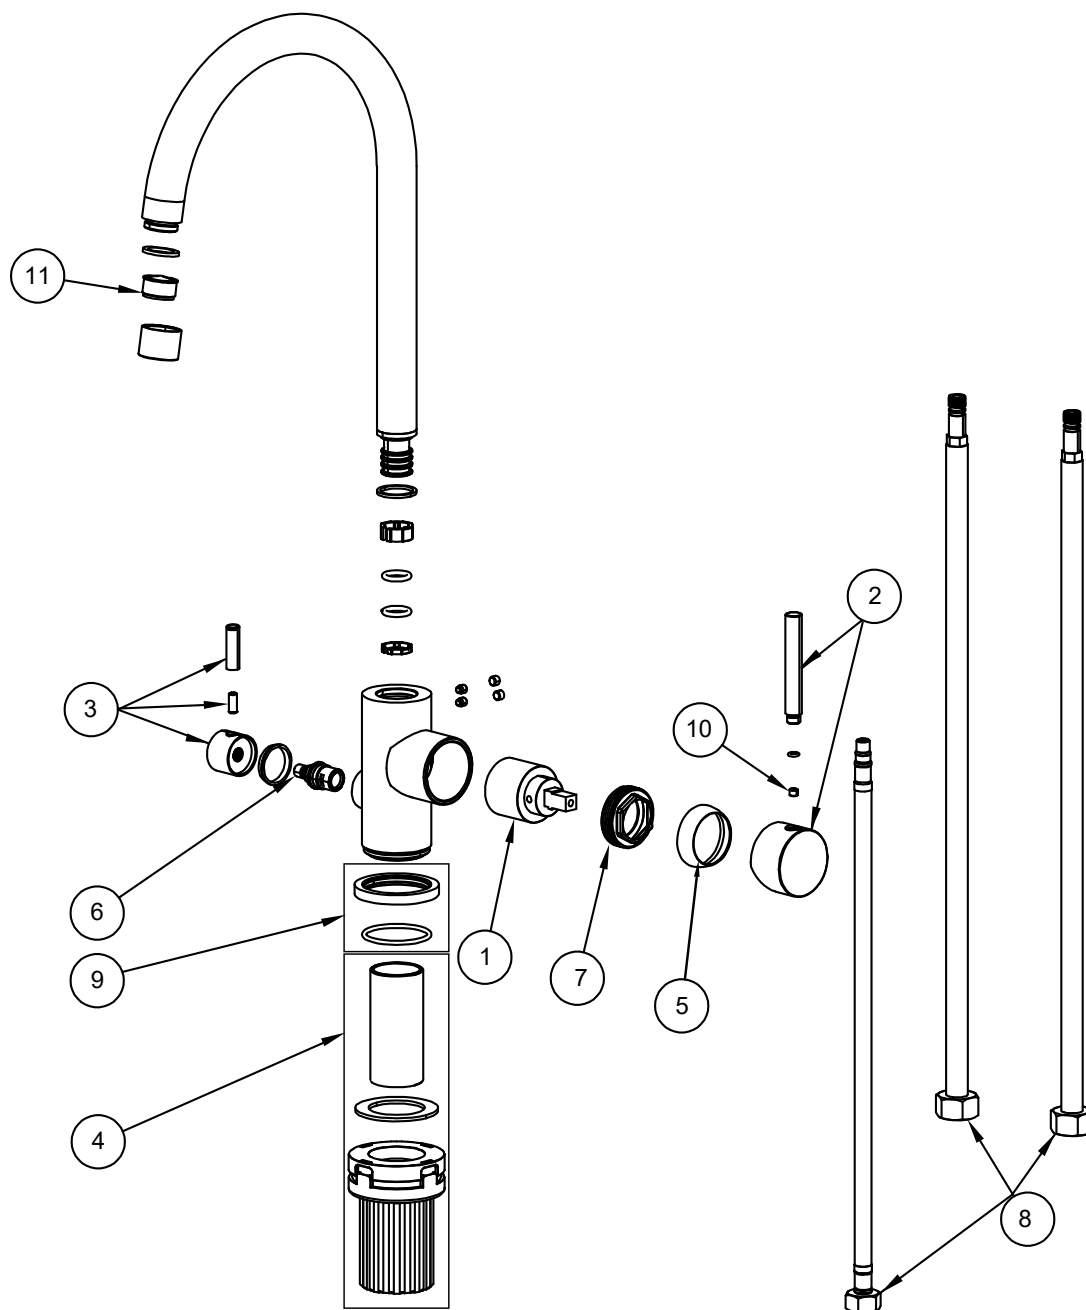

# Hafa<sup>®</sup> Rise

Art: 1382500, 1382501

## Spare Parts

# Rise

Art: 1382500, 1382501

	art.no.	beskrivning	description
1	9600200	INSATS KÖKSBLANDARE	CARTRIDGE KITCHEN MIXER
2	9600201	ENGREPPSHANDTAG KÖKSBLANDARE ROSTFRI	HANDLE KITCHEN MIXER STAINLESS STEEL
	9600202	ENGREPPSHANDTAG KÖKSBLANDARE SVART	HANDLE KITCHEN MIXER BLACK
3	9600203	OMSTÄLLARVRED KÖKSBLANDARE ROSTFRI	DIVERTER HANDLE KITCHEN MIXER STAINLESS STEEL
	9600204	OMSTÄLLARVRED KÖKSBLANDARE SVART	DIVERTER HANDLE KITCHEN MIXER BLACK
4	9600228	FÄSTMUTTER STOR SVART	FIXATION NUT BIG BLACK
5	9600207	DEKORRING KÖKSBLANDARE ROSTFRI	DECOR RING STAINLESS STEEL
	9600208	DEKORRING KÖKSBLANDARE SVART	DECOR RING BLACK
6	9600209	INSATS DISKMASKINSÄVSTÄNGNING	CARTRIDGE DISHWASHER
7	9600210	MUTTER FÖR INSATS KÖKSBLANDARE RISE	THIN NUT FOR CARTRIDGE KITCHEN MIXER RISE
8	9600213	FLEXSLANG ANSLUTNING BLANDARE SET	FLEXIBLE HOSE FOR MIXERS WATER INLET SET
9	9600205	BOTTENRING KÖKSBLANDARE ROSTFRI	NOZZLE FOR MIXER STAINLESS STEEL
	9600206	BOTTENRING KÖKSBLANDARE SVART	NOZZLE FOR MIXER BLACK
10	9600211	INSEKSKRUV 2,5MM	ALLEN SCREW 2,5MM
11	9600214	PERLATOR KÖKSBLANDARE RISE	AERATOR KITCHEN MIXER RISE