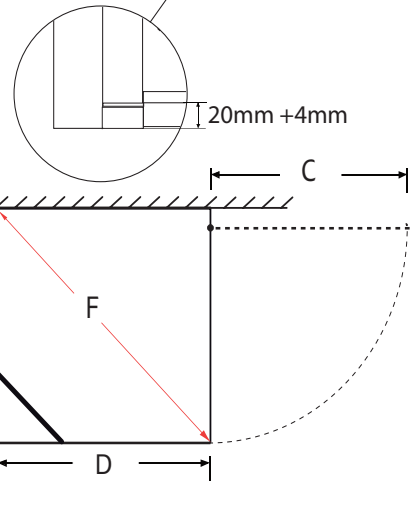

Hafa[®]

IglooPro[™] STR+I-WALL

Förlängningsprofil 30mm, för dörr
Extension profile 30mm, for door
Art. 1450362 alu, 1450376 svart/black

Förlängningsprofil 35mm, för I-Wall
Extension profile 35mm, for I-Wall
Art. 1450360 alu, 1450377 svart/black