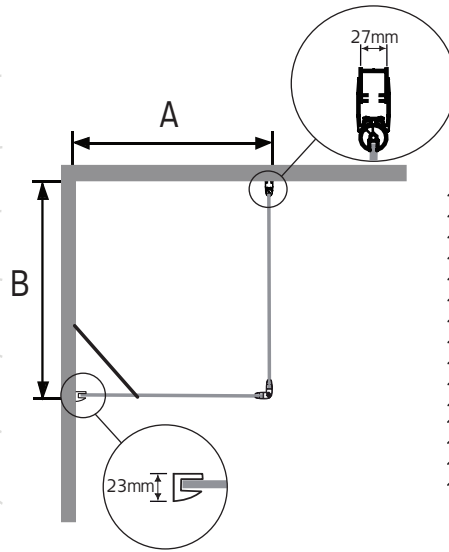

Hafa[®]

IglooPro[™] STR+I-WALL

Förlängningsprofil 30mm, för dörr
Extension profile 30mm, for door
Art. 1450362 alu, 1450376 svart/black

Förlängningsprofil 35mm, för I-Wall
Extension profile 35mm, for I-Wall
Art. 1450360 alu, 1450377 svart/black