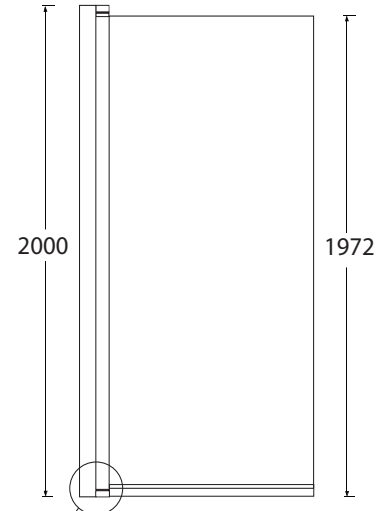

Hafa[®]

IglooPro[™] STR+I-WALL

Förlängningsprofil 30mm, för dörr
Extension profile 30mm, for door
Art. 1450362 alu, 1450376 svart/black

Förlängningsprofil 35mm, för I-Wall
Extension profile 35mm, for I-Wall
Art. 1450360 alu, 1450377 svart/black