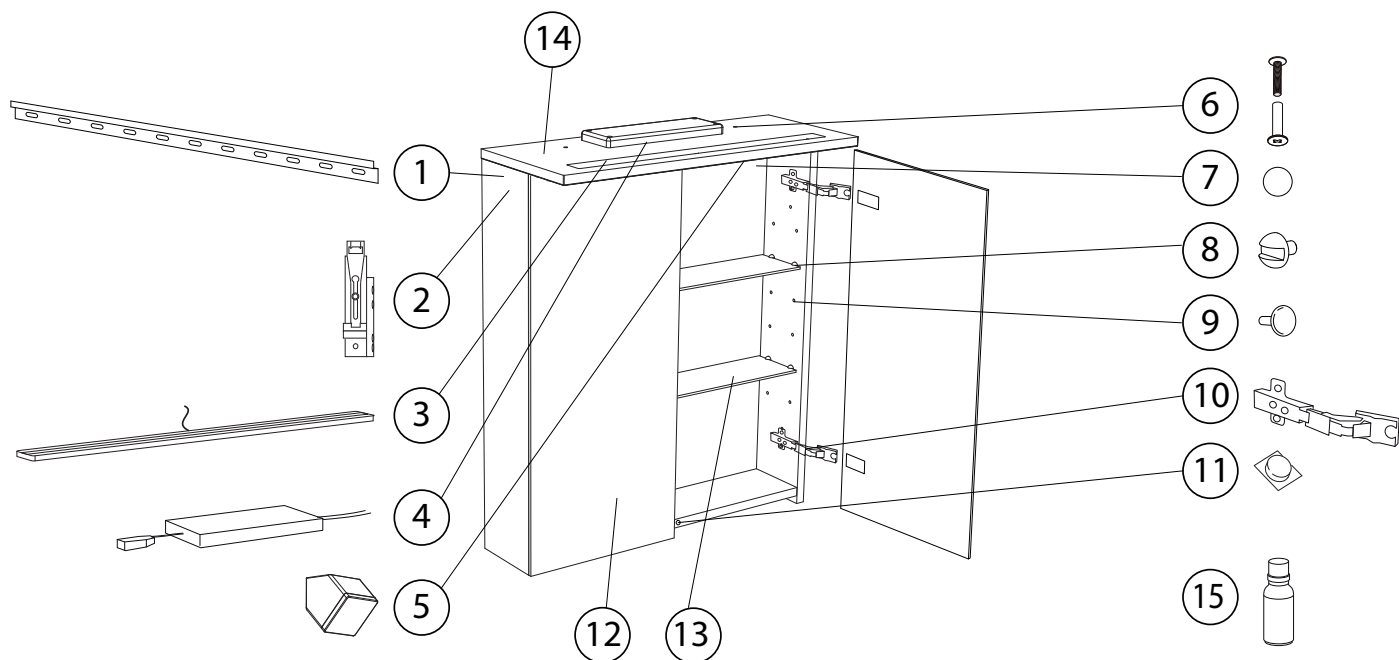

Hafa® SHINE, BASE

Art: 1571000, 1571010

	art.no	beskrivning	description
1	9204398	UPPHÄNGNINGSSKENA 600	SUSPENSION RAIL 600
2	9202018	UPPHÄNGNINGSBESLAG HETTICH VÄNSTER	SUSPENSION HETTICH LEFT
	9202019	UPPHÄNGNINGSBESLAG HETTICH HÖGER	SUSPENSION HETTICH RIGHT
3	9202195	SHINE LEDBELYSNING	SHINE LED LIGHT
4	9202197	SHINE LED-TRAFO	LED-TRANSFORMER SHINE
5	1267265	ELUTTAG HÖRNBOX	SOCKET CORNER
6	9210039	SKRUV MED HYLSA FÖR 2X16MM	SKREW WITH SLEEVE (FOR 2X16MM)
7	9202027	TÄCKBRICKA SJÄLVHÄFTANDE 21MM VIT	COVER ADHESIVE MELAMINE 21MM WHITE
	9202025	TÄCKBRICKA SJÄLVHÄFTANDE 12MM VIT	COVER ADHESIVE MELAMINE 12MM WHITE
8	90005059	HYLLBÄRARE FÖR GLASHYLLA	GLAS SHELF HOLDER
9	90005060	TÄCKBRICKA HYLLBÄRARHÅL VIT	COWER SHELF HOLDER HOLES WHITE
10	1340094	GÅNGJÄRN	HINGE
11	-	SILIKONDÄMPARE	SILICONE BUMPER
12	9204400	SPEGELDÖRR SHINE/BASE	MIRROR DOOR SHINE/BASE
13	9204401	GLASHYLLA SHINE/BASE	GLASS SHELF SHINE/BASE
14	9204402	BELYSNINGSRAMP (EXKL BELYSNING) SHINE	RAMP (LIGHTING EXCLUDED) SHINE
15	9210073	BÄTTRINGSFÄRG VIT 0300-N 20-GLANS	TOUCH UP PAINT WHITE 0300-N 20 GLOSS