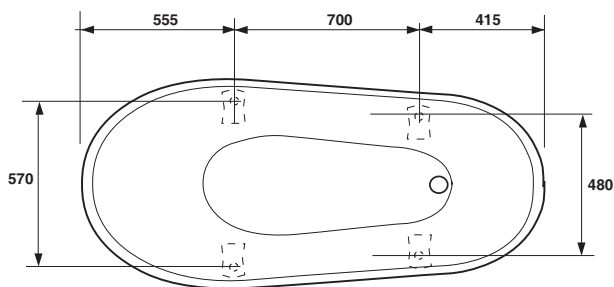

Hafa®

Queen 1670

SE

Fotplacering

För att undvika att en stödfot hamnar mitt övergolvsbrunnen bör du kontrollera var karetsstödfötter och utlopp är placerade.

Yttermått

Modell	Queen 1670	
Storlek, mm	1670x750x720	
Volym	260 liter	
Vikt exkl. fötter	72 kg	

Vattenvolym

Volym 260 liter

Tänk på

Vid inbyggnad skall karet finnas på plats då avvikelse i mått kan förekomma.

Rätt till ändringar i specifikationen förbehålles

SE-0616 Queen 1670

Hafa®

Hafa AB
Svarvaregatan 5, Box 525
SE-301 80 Halmstad
SWEDEN