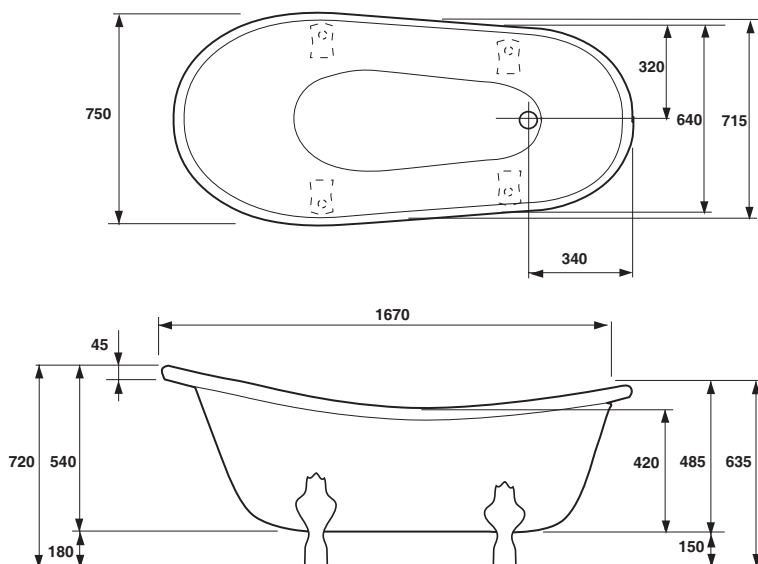

Hafa®

Queen 1670

SE

Fotplacering

För att undvika att en stödfot hamnar mitt övergolvsbrunnen bör du kontrollera var karetsstödfötter och utlopp är placerade.

Yttermått

Modell	Queen 1670	
Storlek, mm	1670x750x720	
Volym	260 liter	
Vikt exkl. fötter	72 kg	

Vattenvolym

Volym 260 liter

Tänk på

Vid inbyggnad skall karet finnas på plats då avvikelse i mått kan förekomma.

Rätt till ändringar i specifikationen förbehålles

SE-0616 Queen 1670

Hafa®

Hafa AB
Svarvaregatan 5, Box 525
SE-301 80 Halmstad
SWEDEN