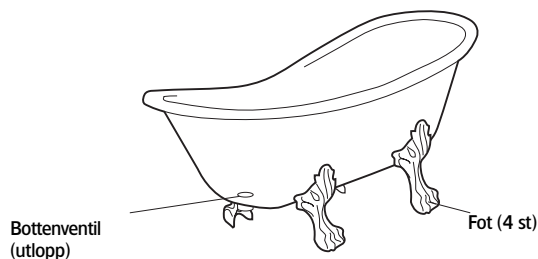

Hafa®

Queen 1670

SE

Fotplacering

För att undvika att en stödfot hamnar mitt övergolvsbrunnen bör du kontrollera var karetsstödfötter och utlopp är placerade.

Yttermått

Modell	Queen 1670	
Storlek, mm	1670x750x720	
Volym	260 liter	
Vikt exkl. fötter	72 kg	