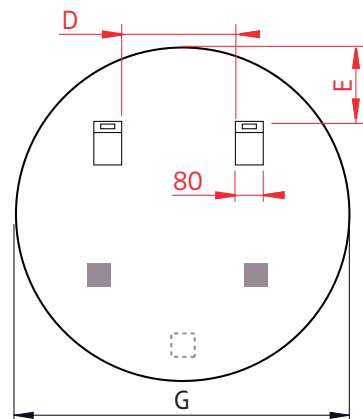

Hafa® Go

Art.nr 1580050, 1580052, 1580054, 1580056, 1580061, 1580062, 1580063

SIDE

	450	600	800	1000	Ø570	Ø850	400
A	1950	1950	1950	1950	1800	1950	1950
B	1870	1870	1870	1870	1630	1700	1870
C	350	500	700	900	360	520	-
D	190	340	540	740	200	440	-
E	50	50	50	50	140	220	50
F	750	750	750	750	570	850	800
G	450	600	800	1000	570	850	400