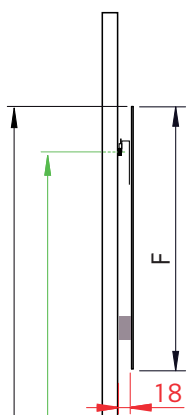

Hafa® Go

Art.nr 1580050, 1580052, 1580054, 1580056, 1580061, 1580062, 1580063

SIDE

	450	600	800	1000	Ø570	Ø850	400
A	1950	1950	1950	1950	1800	1950	1950
B	1870	1870	1870	1870	1630	1700	1870
C	350	500	700	900	360	520	-
D	190	340	540	740	200	440	-
E	50	50	50	50	140	220	50
F	750	750	750	750	570	850	800
G	450	600	800	1000	570	850	400