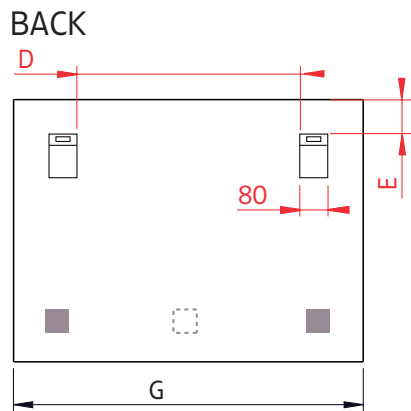

Hafa® Go

Art.nr 1580050, 1580052, 1580054, 1580056, 1580061, 1580062, 1580063

SIDE

	450	600	800	1000	Ø570	Ø850	400
A	1950	1950	1950	1950	1800	1950	1950
B	1870	1870	1870	1870	1630	1700	1870
C	350	500	700	900	360	520	-
D	190	340	540	740	200	440	-
E	50	50	50	50	140	220	50
F	750	750	750	750	570	850	800
G	450	600	800	1000	570	850	400