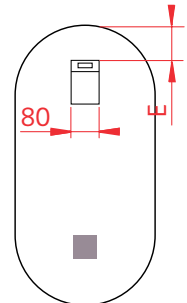

Hafa® Go

Art.nr 1580050, 1580052, 1580054, 1580056, 1580061, 1580062, 1580063

SIDE

	450	600	800	1000	Ø570	Ø850	400
A	1950	1950	1950	1950	1800	1950	1950
B	1870	1870	1870	1870	1630	1700	1870
C	350	500	700	900	360	520	-
D	190	340	540	740	200	440	-
E	50	50	50	50	140	220	50
F	750	750	750	750	570	850	800
G	450	600	800	1000	570	850	400