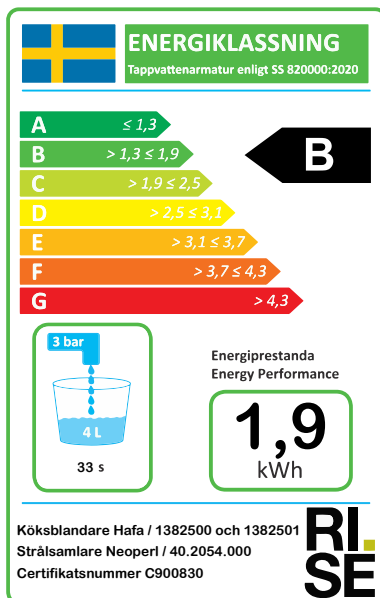

Produktinformation

Tabell 1.

Blandarmodell	Artikelnummer	Strålsamlare
Köksblandare Rise, rostfri, borstad, med diskmaskinsavstängning	1382500	Neoperl 40.2054.000
Köksblandare Rise, rostfri, svart, med diskmaskinsavstängning	1382501	Neoperl 40.2054.000

Stefan Coric