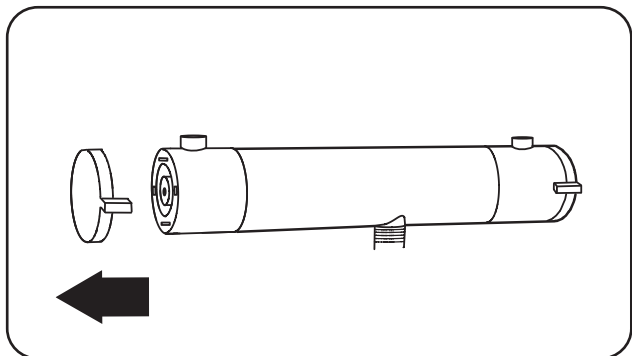

Hafa[®]

Byte av insats Duschblandare

1. Ta av täckbrickan.

2. Skruva av handtaget.

4. Ta ut insatsen.

5. Sätt i en ny insats och montera hantaget igen.

Hafa[®]

Hafa
Svarvaregatan 5, Box 525
SE-301 80 Halmstad
SWEDEN