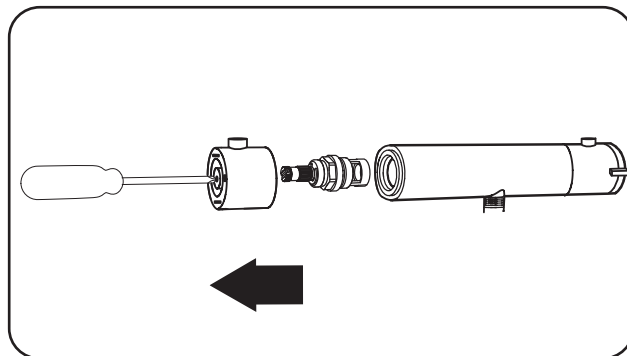

Hafa[®]

Byte av insats Duschblandare

1. Ta av täckbrickan.

2. Skruva av handtaget.

4. Ta ut insatsen.

5. Sätt i en ny insats och montera hantaget igen.

Hafa[®]

Hafa
Svarvaregatan 5, Box 525
SE-301 80 Halmstad
SWEDEN