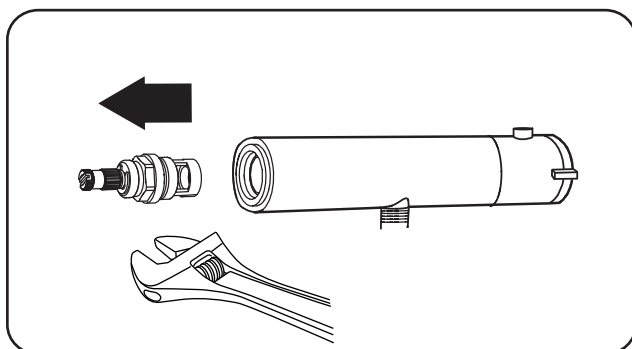

Hafa[®]

Byte av insats Duschblandare

1. Ta av täckbrickan.

2. Skruva av handtaget.

4. Ta ut insatsen.

5. Sätt i en ny insats och montera hantaget igen.

Hafa[®]

Hafa
Svarvaregatan 5, Box 525
SE-301 80 Halmstad
SWEDEN