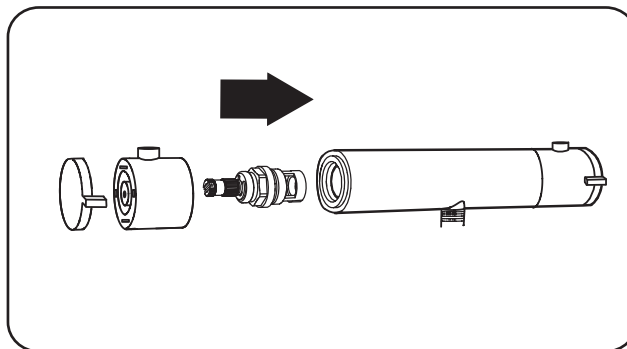

Hafa[®]

Byte av insats Duschblandare

1. Ta av täckbrickan.

2. Skruva av handtaget.

4. Ta ut insatsen.

5. Sätt i en ny insats och montera hantaget igen.

Hafa[®]

Hafa
Svarvaregatan 5, Box 525
SE-301 80 Halmstad
SWEDEN