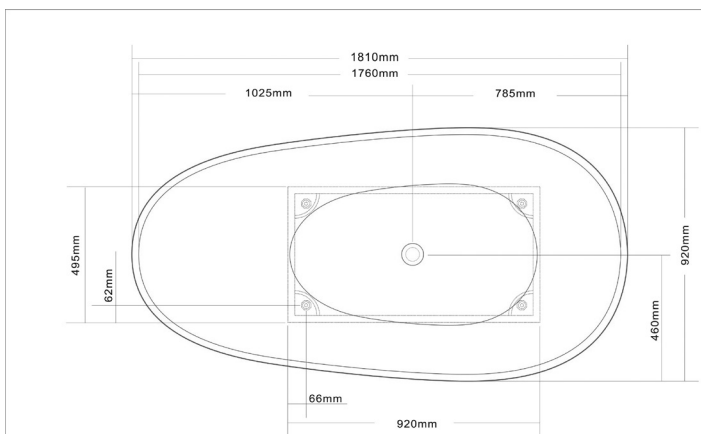

yttermått

höjdmått

badkar

westerbergs ocean 1800

Ett rymligt badkar i gedigen gjutmarmor med helt unik design. Den smarta formen förstärks av den halv matta finishen. Fötterna är justerbara. Mått L:1820 B:920 H:520 mm. Vattenmängd 350 liter.