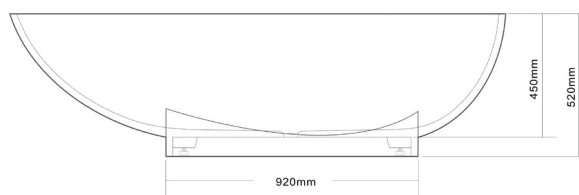

yttermått

höjdmått

badkar

westerbergs ocean 1800

Ett rymligt badkar i gedigen gjutmarmor med helt unik design. Den smarta formen förstärks av den halv matta finishen. Fötterna är justerbara. Mått L:1820 B:920 H:520 mm. Vattenmängd 350 liter.